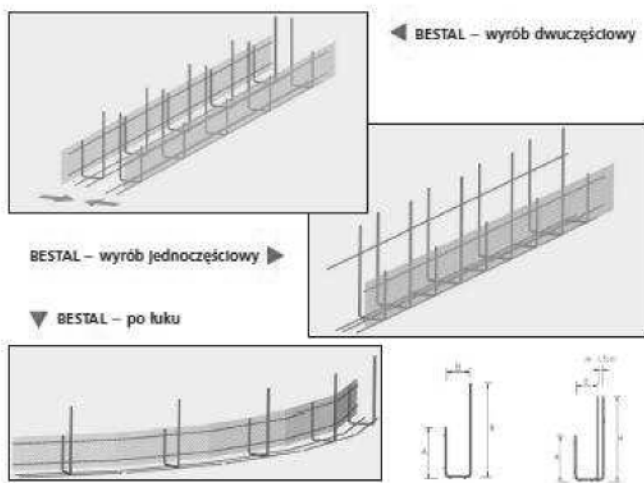

Instalacje

DROGOWNICTWO

SKŁADY „KROPELEK”

SKŁADY „PECEFAŁ”

SKŁADY „ŻELIWIARZ”

3. 51. C. CENNIK PODSTAWOWY MATERIAŁY IZOLUJĄCE I USZCZELNIAJĄCE

BETOMAX, BESTAL ELEMENTY MOCUJĄCE TAŚMY DO USZCZELNIANIA DYLATACJI C

EDYCJA I 2012. STAN NA DZIEŃ 2012.08.01

Ceny na zapytanie!

Dane techniczne

lp.	Nr. katalogowy	Nazwa elementu	Długość (cm)	H (cm)	B (cm)	A (cm)	Wymiar szalunku Srodkowa (cm)	Masa (kg/mb)	Opakowanie pakietu szt/mb
1	BE150	BESTAL 150	142	15	5	8	7 x 125	1,1	220x12,4
2	BE200	BESTAL 200	142	20	6	11	10 x 125	1,3	144x204,5
3	BE240	BESTAL 240	142	24	7	13	12 x 125	1,5	112x158,0
4	BE320	BESTAL 320	142	32	8	17	16 x 125	1,7	70x99,4
5	BE150Z	BESTAL 150Z	142	15	5	8	7 x 125	1,6	180x95,6
6	BE200Z	BESTAL 200Z	142	20	6	11	10 x 125	1,8	112x158,0
7	BE240Z	BESTAL 240Z	142	24	7	13	12 x 125	2,1	98x139,2
8	BE320Z	BESTAL 320Z	142	32	8	17	16 x 125	2,4	80x85,2

UWAGA !!!

Element BESTAL 150-320 jest wyrobem dwuczściowym i składa się z dwóch identycznych części ustawianych dłuższymi przkami do siebie. Cena kompletu obejmuje dwa elementy/mb !!!
Element BESTAL 150Z-320Z jest wyrobem jednoczściowym i składa się z jednego elementu.
Cena za jeden element!!!

INFORMACJE TECHNICZNE ORAZ WYCENY INWESTYCYJNE U NASZYCH DORADCÓW

TAŚMY I FOLIE BUDOWLANE

TAŚMY I FOLIE OPAKOWANIOWE

MATERIAŁY IZOLUJĄCE I USZCZELNIAJĄCE

SYSTEMY DOCIEPLEŃ BUDYNKÓW

BEZPIECZEŃSTWO I HIGIENA PRACY

Chemia

Kropelek:

kontakt bezpośredni: +48 505 657 795

magazyn dla dostaw 114SIW: ul. Handlowa 2, 41-807 Zabrze
sklad.kropelek.zabrze@orangeseven.pl

Pecefał:

kontakt bezpośredni: +48 505 657 795

magazyn dla dostaw 114SIK: ul. Handlowa 2, 41-807 Zabrze
sklad.pecefal.zabrze@orangeseven.pl

Żeliwiarz:

kontakt bezpośredni: +48 505 657 795

magazyn dla dostaw 111SID: ul. Cegielnia Murcki 5, 40-749 Katowice
sklad.zeliwiarz.katowice@orangeseven.pl

Adres do korespondencji i fakturowania: Orange Seven, ul. Opolskiego 1/21, 41-500 Chorzów